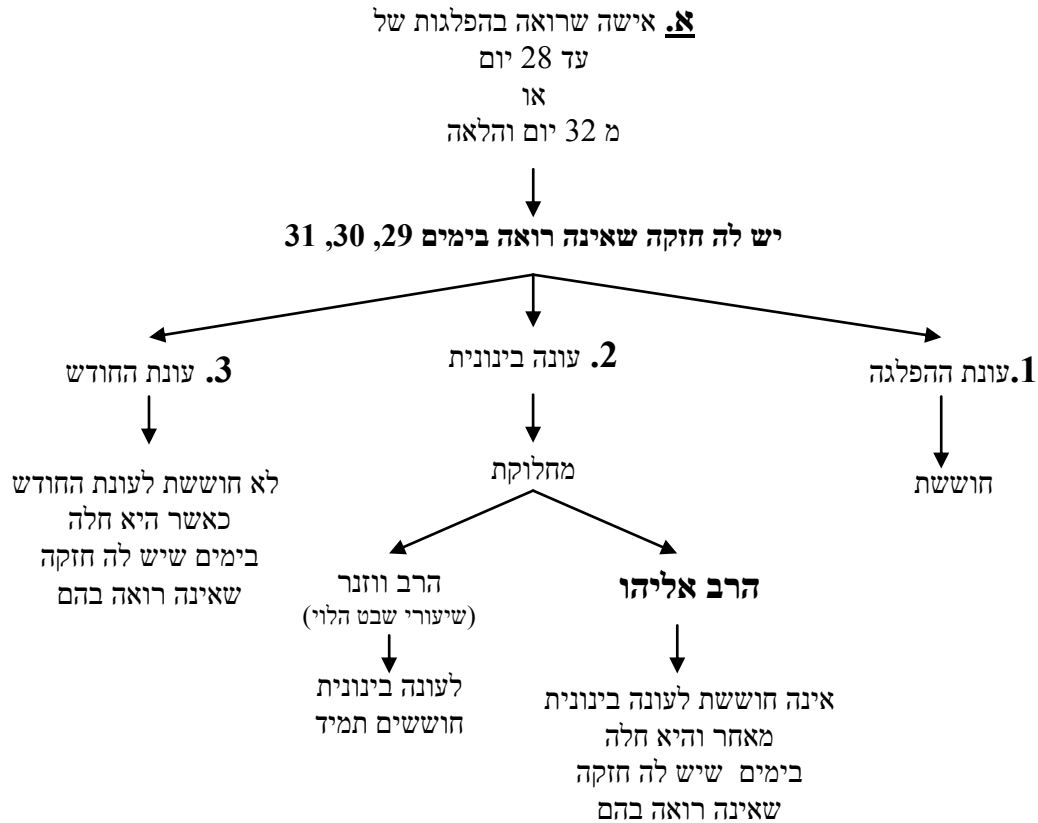

לע"נ

ישי קרויזר ז"ל בן יהודה הי"ו

שלמה קרויזר ז"ל בן יהודה הי"ו

שרה פלהיימר ע"ה בת ישראל פוטר הי"ו

הערות והארות יתקבלו בברכה  
 שלומית קרויזר shlomitkro@gmail.com  
 02-5354734, 0523003261

## זמני פרישה לאשה שיש לה וסת חצי קבוע

אינה יודעת מתי תתחיל הראייה הבאה, אך יודעת בוודאות, ע"י 3 ראיות רצופות, מתי לא תתחיל

לע"נ

ישי קרויזר ז"ל בן יהודה הי"ו

שלמה קרויזר ז"ל בן יהודה הי"ו

שרה פלהיימר ע"ה בת ישראל פוטר הי"ו

## עקירת וסת חצי קבוע

**וסת חצי קבוע**

**נעקר בפעם אחת**

ראתה פעם אחת בזמן שהייתה אמורה שלא לראות בו

**נעקרה קביעותה**

חוששת ל- 3 זמנים  
כאשה שיש לה וסת לא קבוע