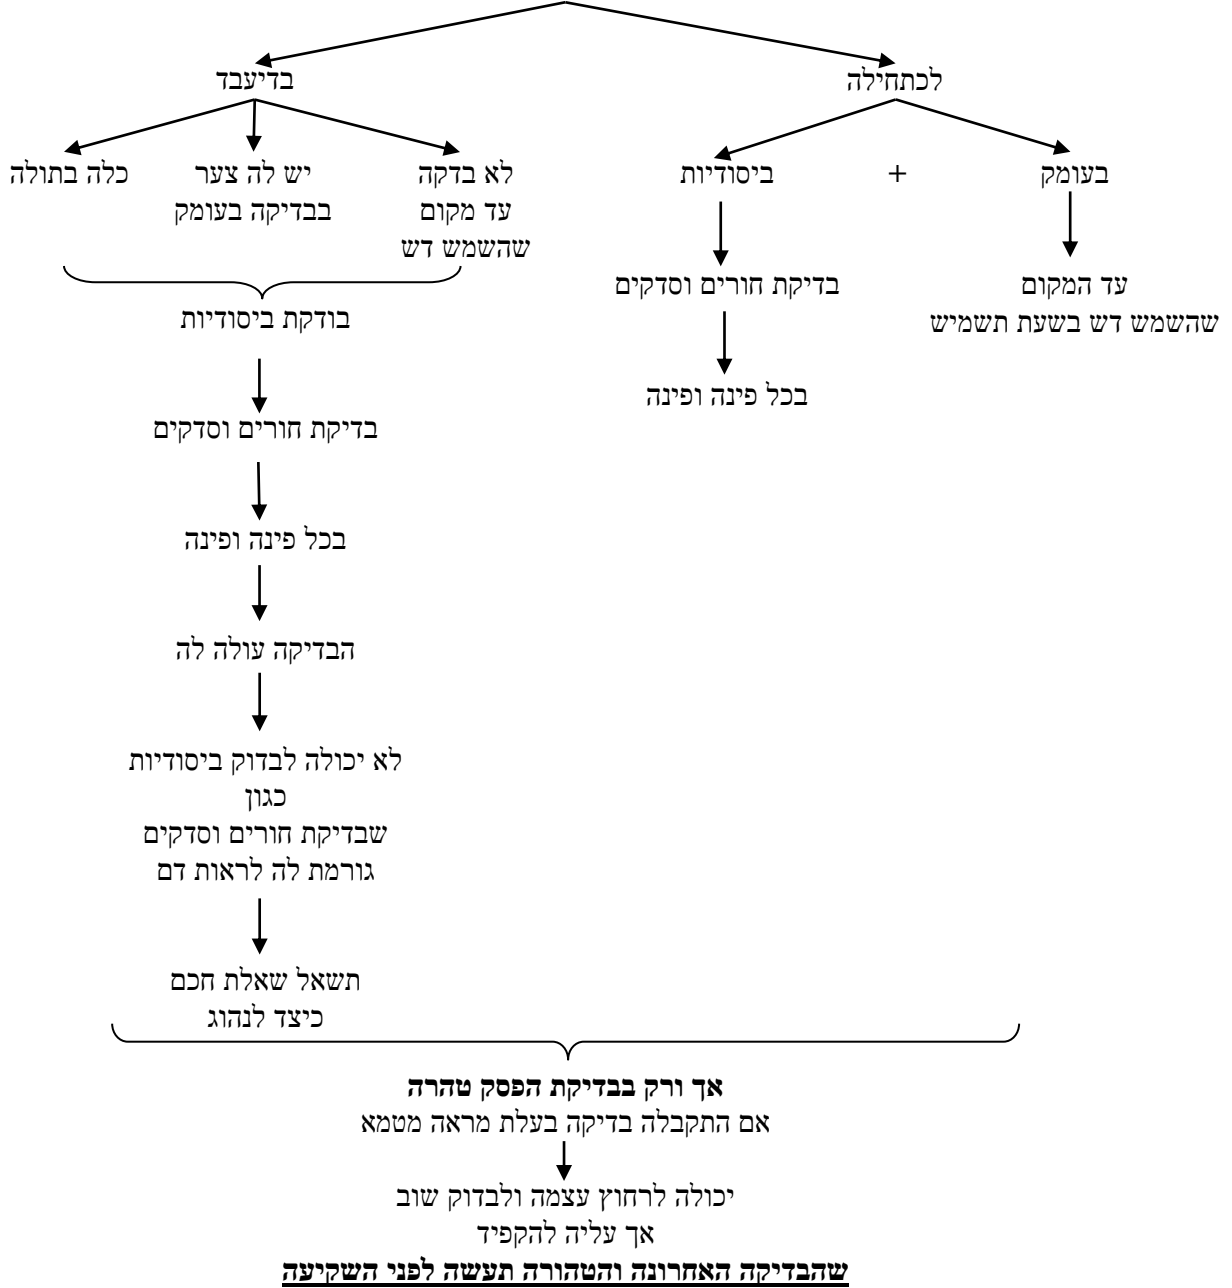

ישי קרויזר ז"ל בן יהודה הי"ו
 הערות והארות יתקבלו בברכה
 shlomitkro@gmail.com
 02-5354734, 0523003261

שלמה קרויזר ז"ל בן יהודה הי"ו

אופן הבדיקה

הבדיקה צריכה להיות יסודית ביותר

התנוחה

כך שתתאפשר בדיקה פנימית יסודית