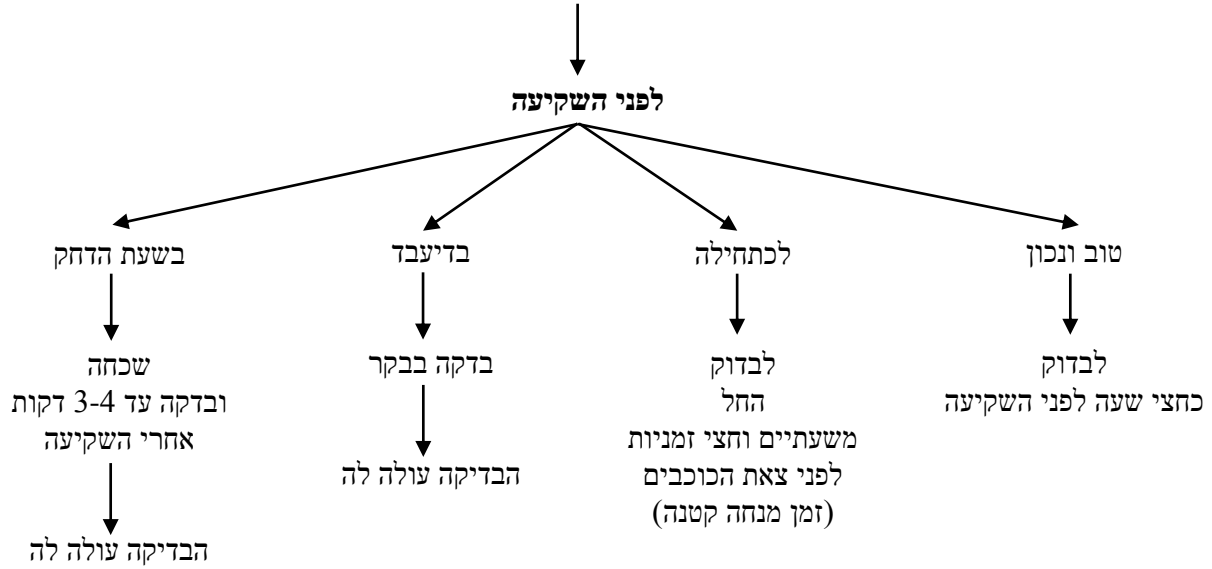

ישי קרויזר ז"ל בן יהודה הי"ו  
הערות והארות יתקבלו בברכה  
שלומית קרויזר shlomitkro@gmail.com  
02-5354734, 0523003261

שלמה קרויזר ז"ל בן יהודה הי"ו

### זמן בדיקת הפסק הטהרה

אשה שרגילה להתפלל ערבית  
בכל יום לפני השקיעה