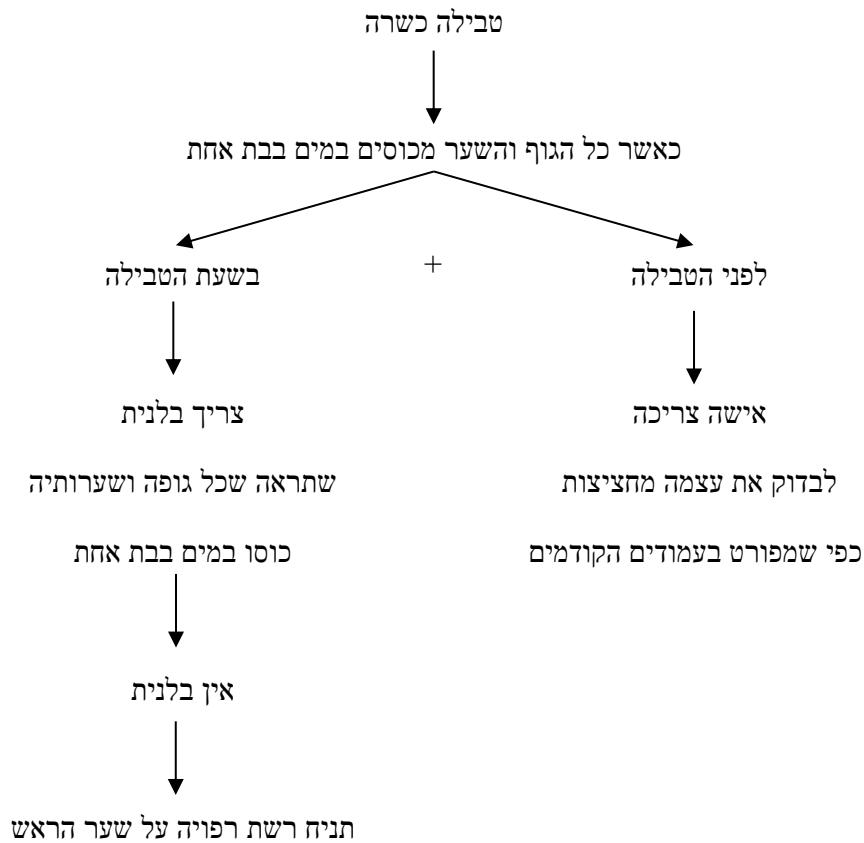

ישי קרויזר ז"ל בן יהודה הי"ו

שלמה קרויזר ז"ל בן יהודה הי"ו

שרה פלהיימר ע"ה בת ישראל פוטר הי"ו

הערות והארות יתקבלו בברכה
 שלומית קרויזר shlomitkro@gmail.com
 02-5354734, 0523003261

דרך הטבילה

דרך הטבילה:

- יש לטבול בכיפוף מעט, כפי שמתכופפים בעת לישת בצק
- אין לטבול בקומה זקופה או בכיפוף רב, כי אז יש מקומות שמים לא מגיעים אליהם
- יש להרחיק מעט את הרגליים זו מזו
- יש להרחיק מעט את הידיים הגוף
- יש לסגור את הפה ברפיון
- יש לעצום עיניים ברפיון
- אין צורך ולא טוב להגביה את הרגליים מהרצפה בזמן הטבילה
- יש לשים לב שבזמן הטבילה לא יכנסו שערות לתוך הפה
- יש לשים לב שלא לאגרוף את כפות הידיים

ואפילו ספק קל

אם האישה עדיין במקווה

כדאי שתחזור ותטבול