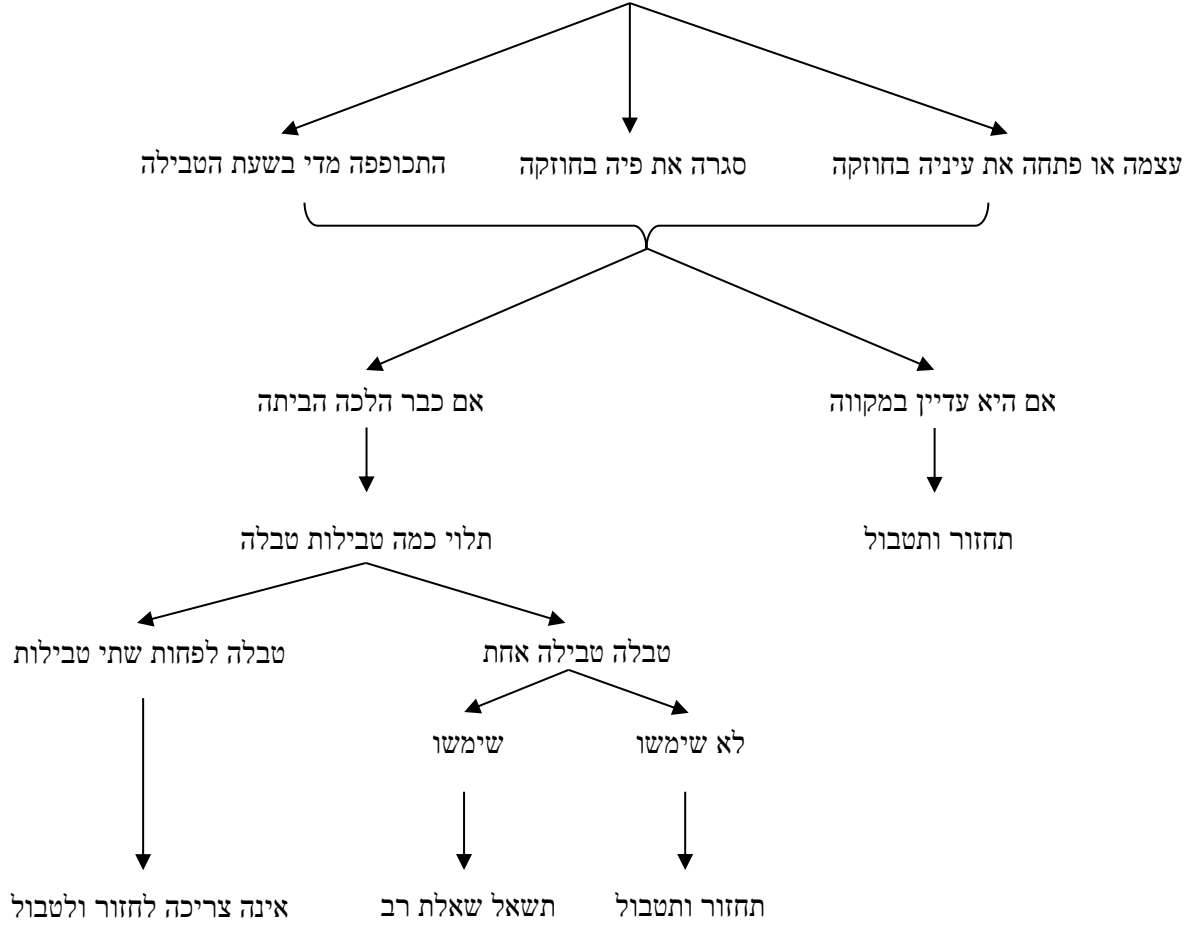

ישי קרויזר ז"ל בן יהודה הי"ו

שלמה קרויזר ז"ל בן יהודה הי"ו

שרה פלהיימר ע"ה בת ישראל פוטר הי"ו

הערות והארות יתקבלו בברכה
 שלומית קרויזר shlomitkro@gmail.com
 02-5354734, 0523003261

דרך הטבילה

דרך הטבילה:

- יש לטבול בכיפוף מעט, כפי שמתכופפים בעת לישת בצק
- אין לטבול בקומה זקופה או בכיפוף רב, כי אז יש מקומות שמים לא מגיעים אליהם
- יש להרחיק מעט את הרגליים זו מזו
- יש להרחיק מעט את הידיים הגוף
- יש לסגור את הפה ברפיון
- יש לעצום עיניים ברפיון
- אין צורך ולא טוב להגביה את הרגליים מהרצפה בזמן הטבילה
- יש לשים לב שבזמן הטבילה לא יכנסו שערות לתוך הפה
- יש לשים לב שלא לאגרוף את כפות הידיים

לע"נ

ישי קרויזר ז"ל בן יהודה הי"ו

שלמה קרויזר ז"ל בן יהודה הי"ו

שרה פלהיימר ע"ה בת ישראל פוטר הי"ו

הערות והארות יתקבלו בברכה
shlomitkro@gmail.com
שלומית קרויזר
02-5354734, 0523003261

אישה שלא טבלה כראוי

בכל מקרה של ספק לגבי הטבילה

ואפילו ספק קל

אם האישה עדיין במקווה

כדאי שתחזור ותטבול