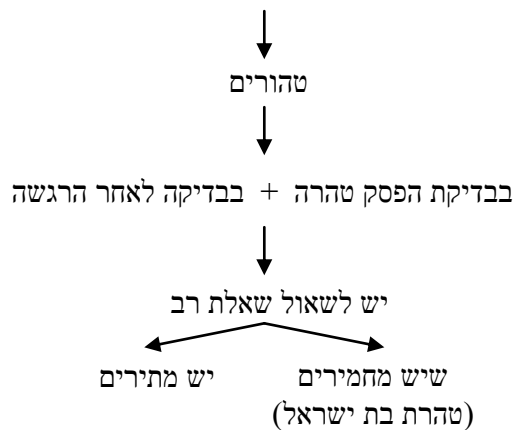

לע"נ

ישי ז"ל בן יהודה הי"ו קרויזר

שלמה ז"ל בן יהודה הי"ו קרויזר

שרה פלהיימר ע"ה בת ישראל פוטר הי"ו

הערות והארות יתקבלו בברכה  
 שלומית קרויזר shlomitkro@gmail.com  
 02-5354734, 0523003261

### צבעי מראות ודיניהם

- לבן, גווני צהוב בהיר (צהוב כלימון), ירוק כבצל, ירוק כעשבים  
 טהורים תמיד

- גווני צהוב כהה (כמראה זהב, כחלמון ביצה, כאתרוג, כשעווה)

- גווני חום כעין הקפה, או כערמונים שאין בהם שום נטיה לאדום